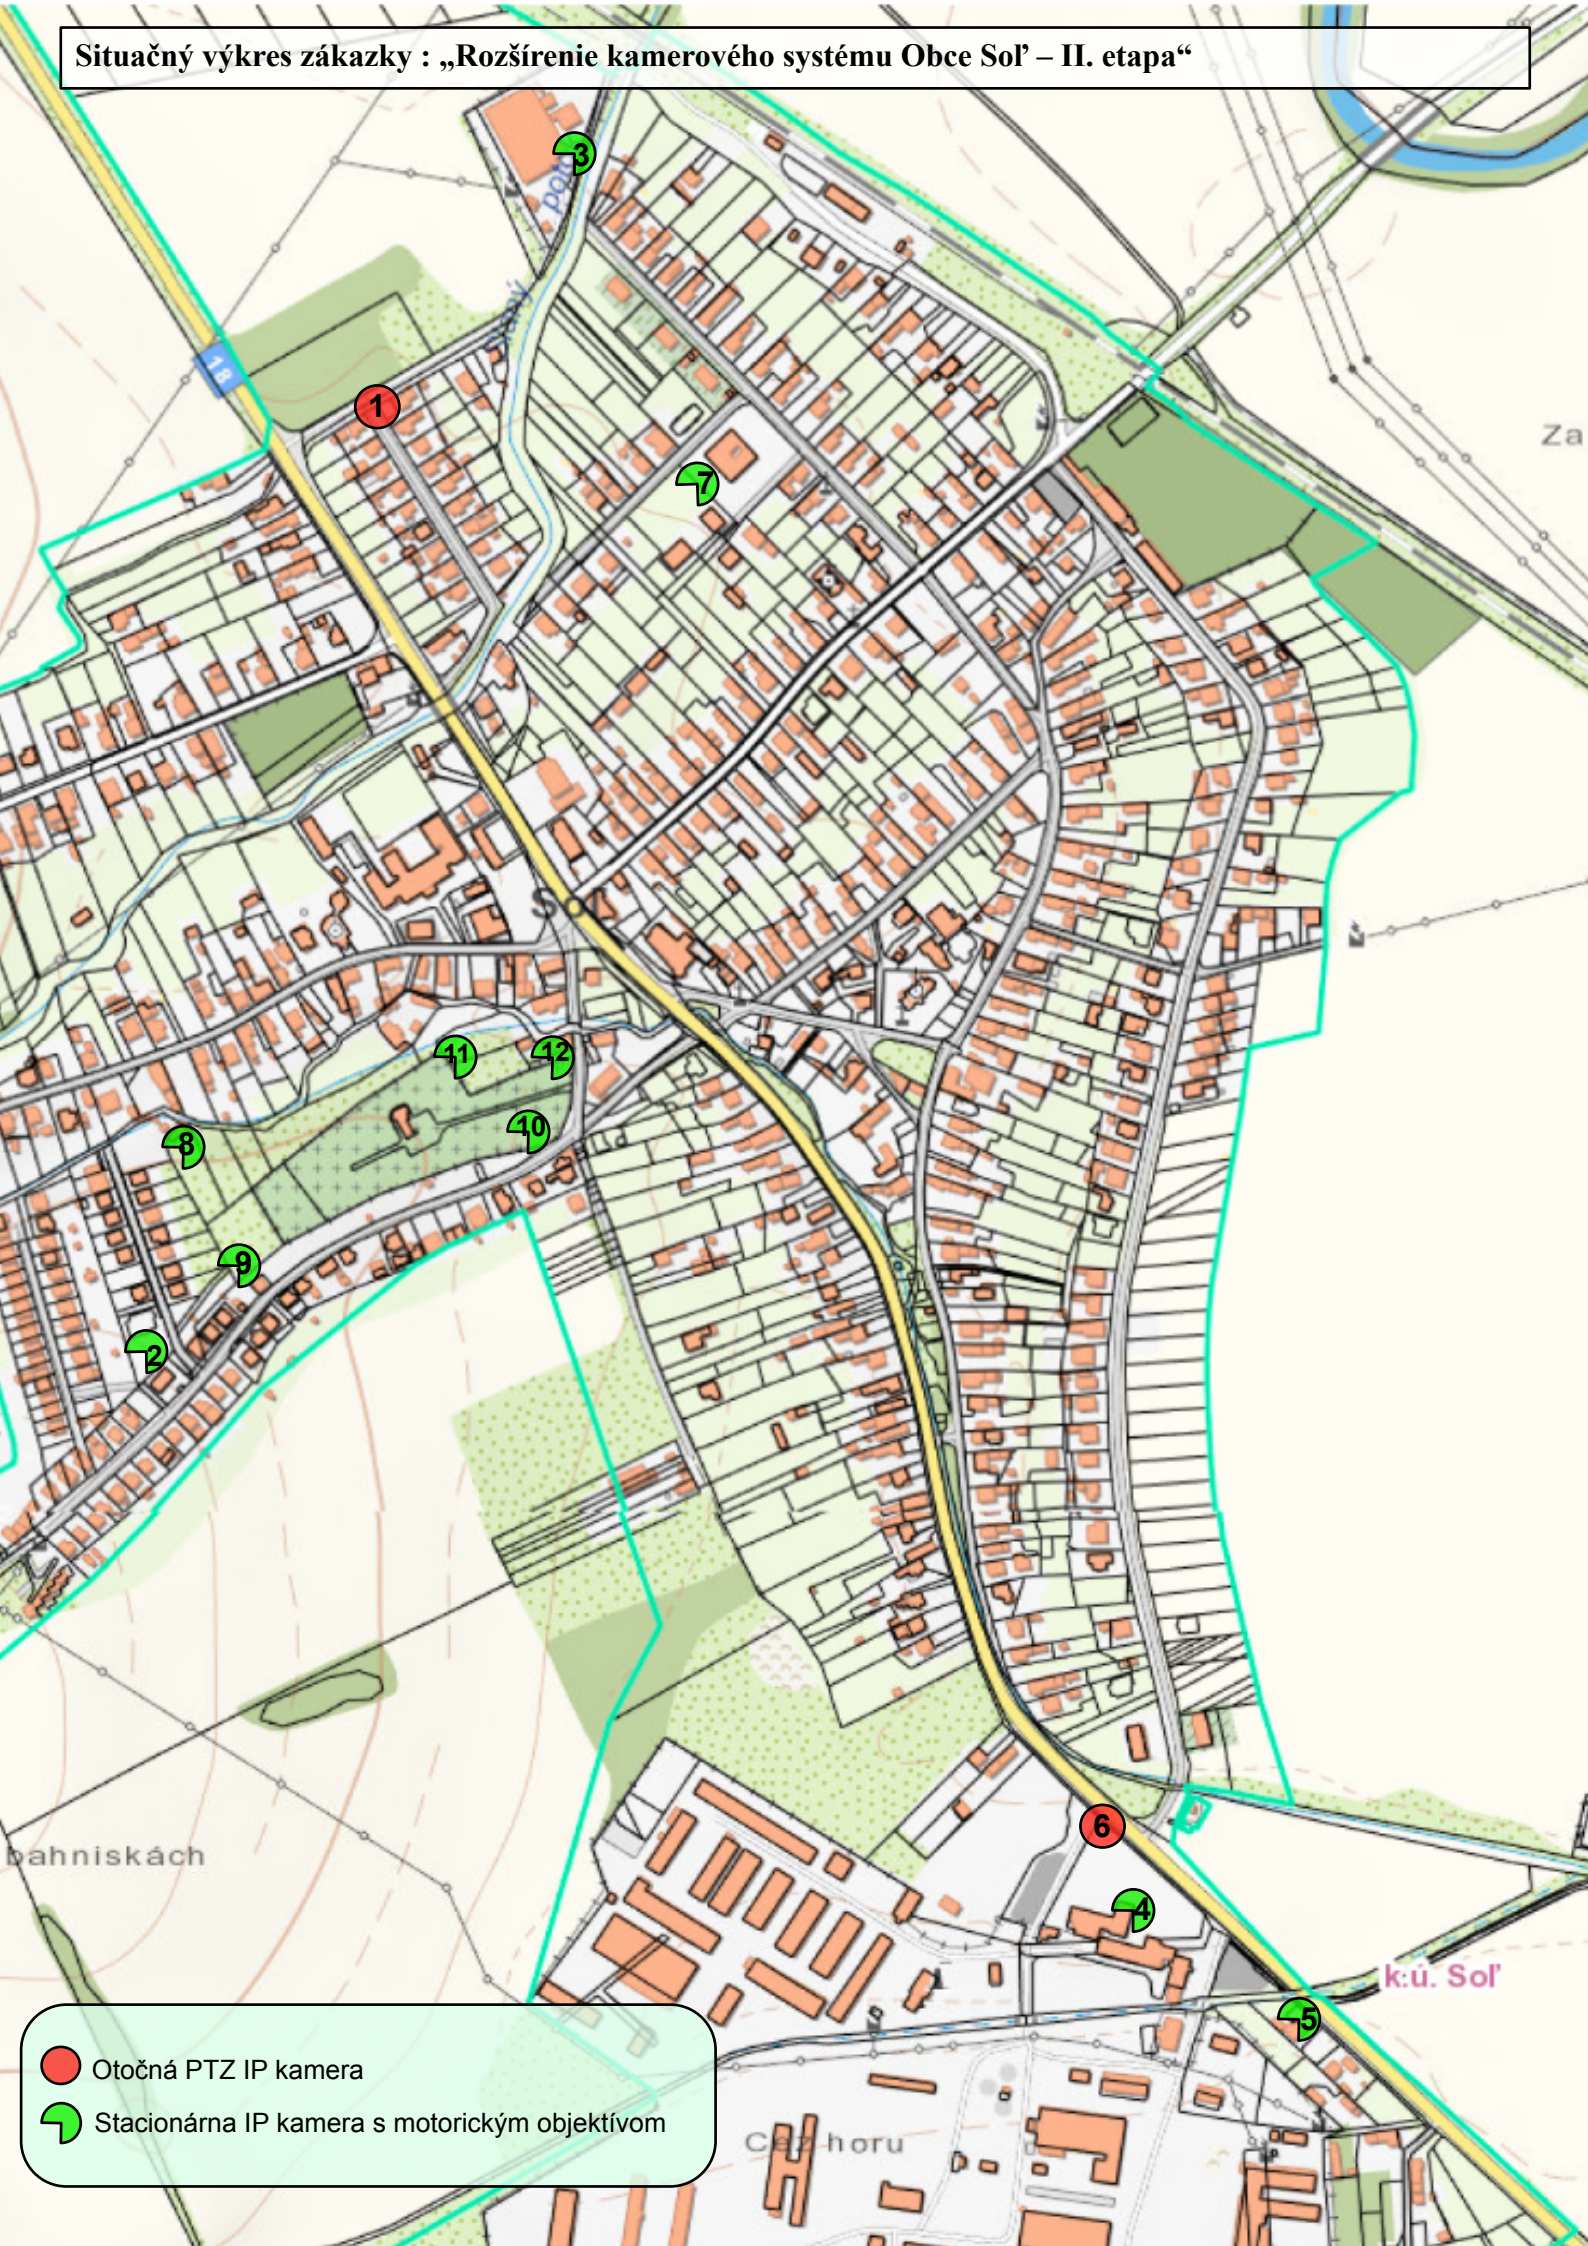

Situačný výkres zákazky : „Rozšírenie kamerového systému Obce Sol' – II. etapa“

-  Otočná PTZ IP kamera
-  Stacionárna IP kamera s motorickým objektívom